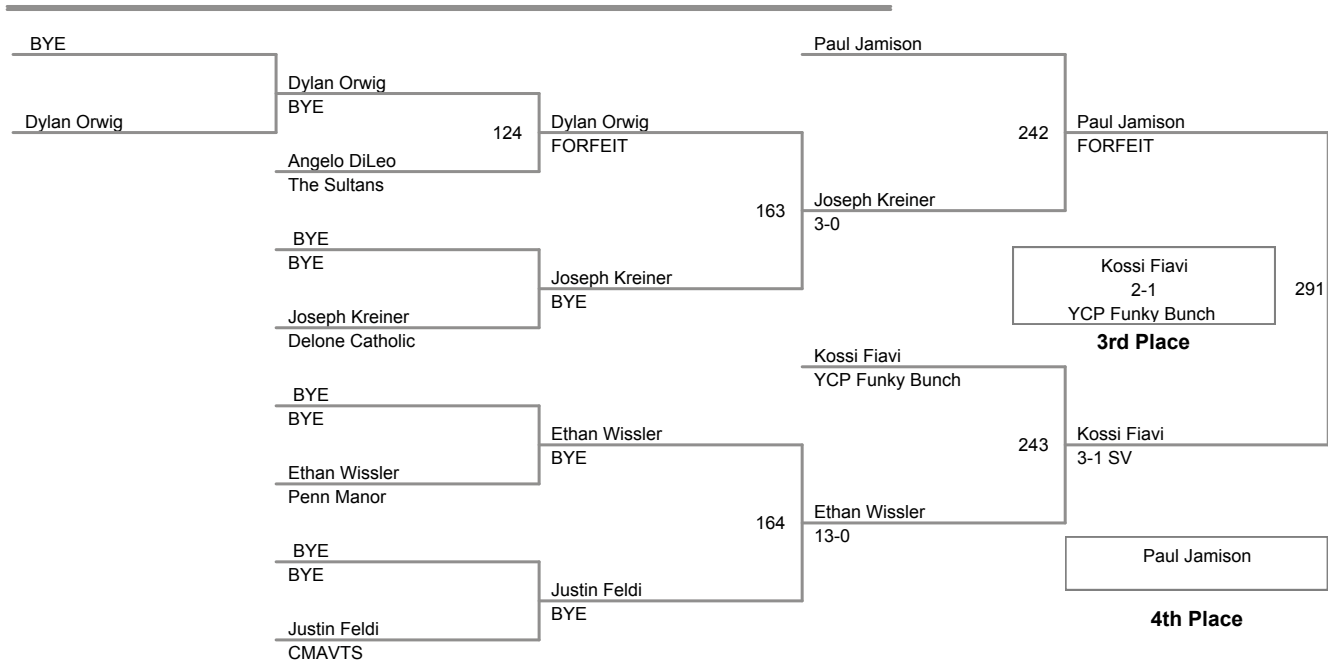

185 Lbs

**Bald _ Fat Classic
Tommy Toughnuts**

200 Lbs

**Bald _ Fat Classic
Tommy Toughnuts**

220 Lbs

**Bald _ Fat Classic
Tommy Toughnuts**

250 Lbs

**Bald _ Fat Classic
Tommy Toughnuts**