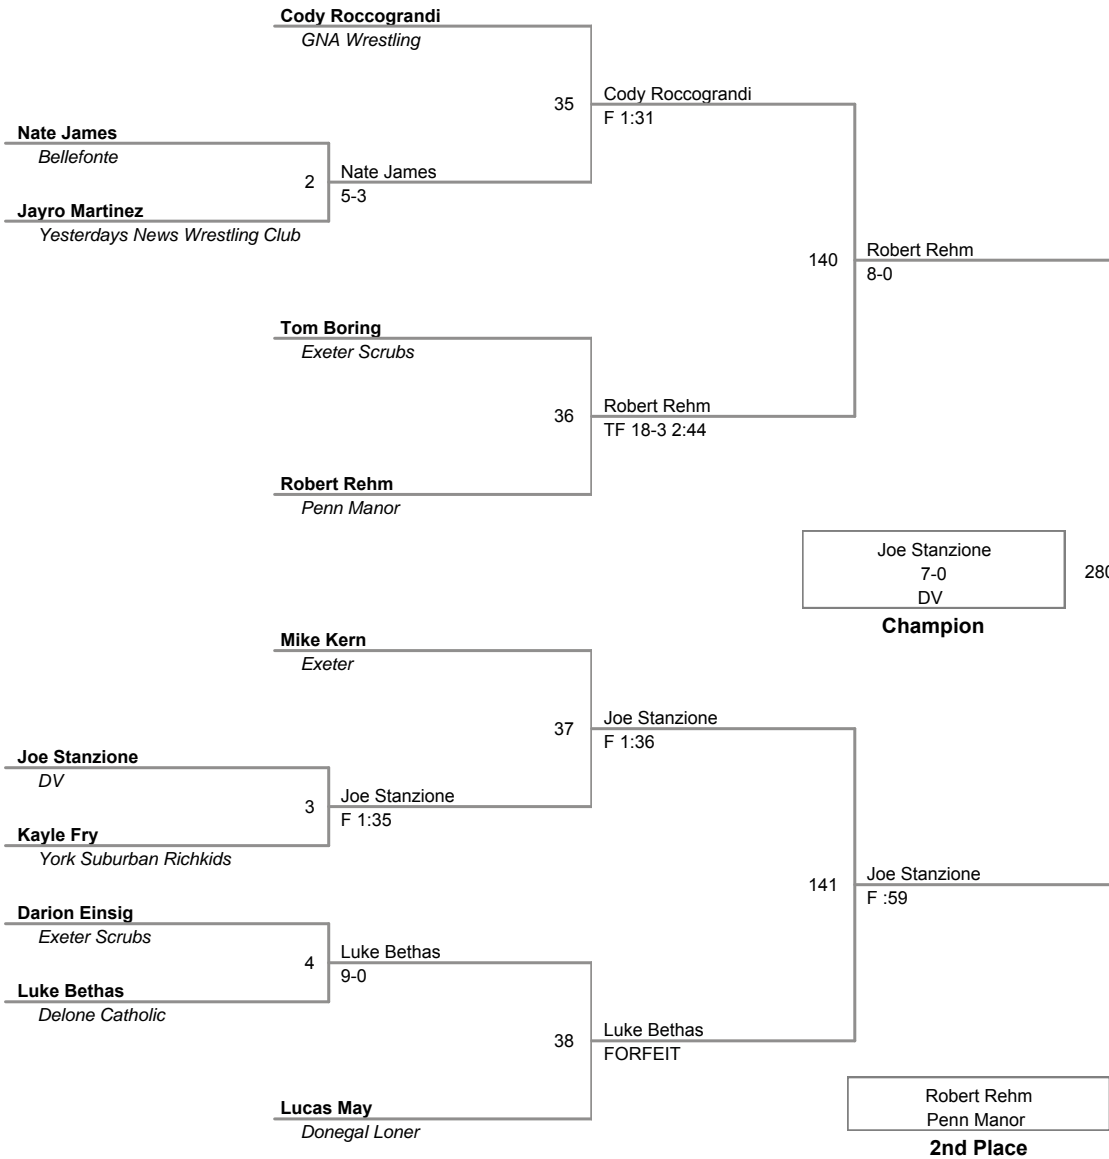

**Bald _ Fat Classic
Tommy Toughnuts**

140 Lbs

150 Lbs

**Bald _ Fat Classic
Tommy Toughnuts**

160 Lbs

**Bald _ Fat Classic
Tommy Toughnuts**

170 Lbs

**Bald _ Fat Classic
Tommy Toughnuts**

185 Lbs

**Bald _ Fat Classic
Tommy Toughnuts**

200 Lbs

**Bald _ Fat Classic
Tommy Toughnuts**

220 Lbs

**Bald _ Fat Classic
Tommy Toughnuts**

250 Lbs

**Bald _ Fat Classic
Tommy Toughnuts**