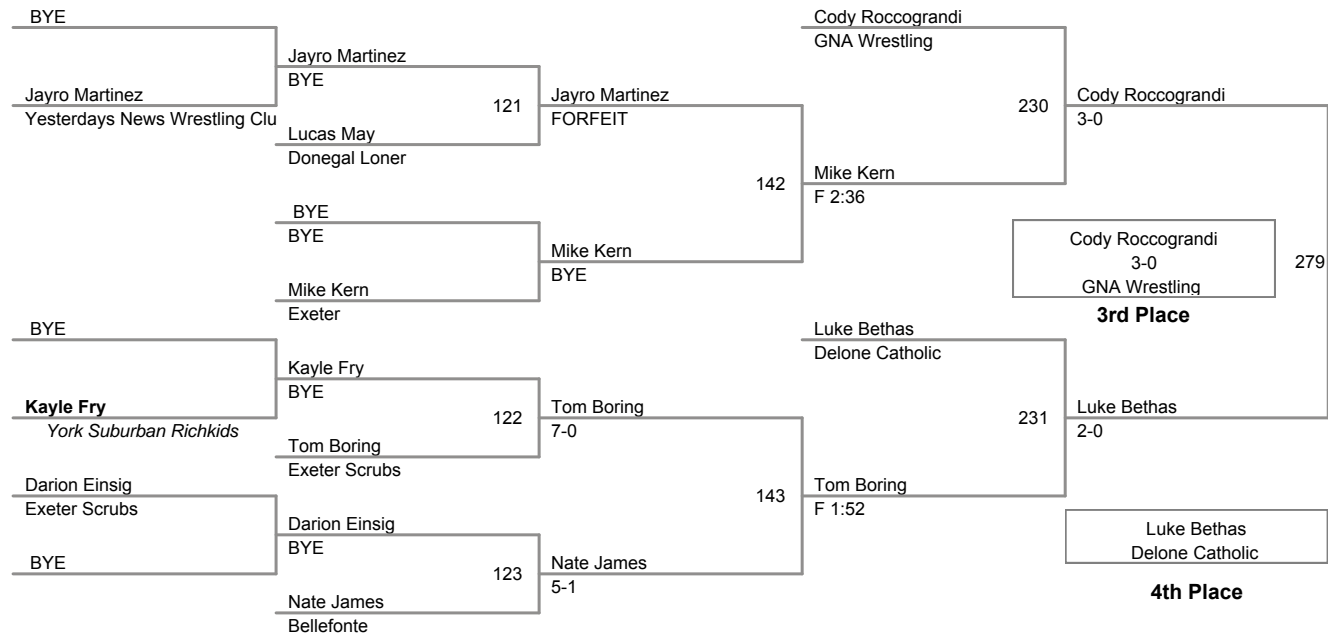

**Bald _ Fat Classic
Tommy Toughnuts**

140 Lbs

150 Lbs

**Bald _ Fat Classic
Tommy Toughnuts**

160 Lbs

**Bald _ Fat Classic
Tommy Toughnuts**

170 Lbs

**Bald _ Fat Classic
Tommy Toughnuts**

185 Lbs

**Bald _ Fat Classic
Tommy Toughnuts**

200 Lbs

**Bald _ Fat Classic
Tommy Toughnuts**

220 Lbs

**Bald _ Fat Classic
Tommy Toughnuts**

250 Lbs

**Bald _ Fat Classic
Tommy Toughnuts**