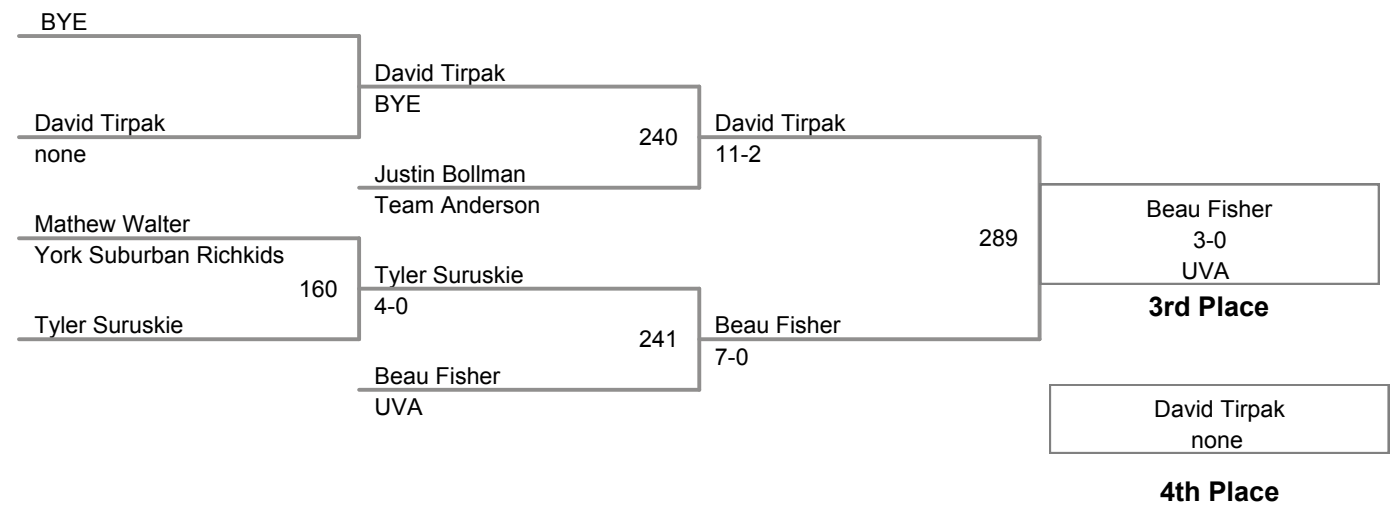

185 Lbs

**Bald _ Fat Classic
Tommy Toughnuts**

200 Lbs

**Bald _ Fat Classic
Tommy Toughnuts**

220 Lbs

**Bald _ Fat Classic
Tommy Toughnuts**

250 Lbs

**Bald _ Fat Classic
Tommy Toughnuts**