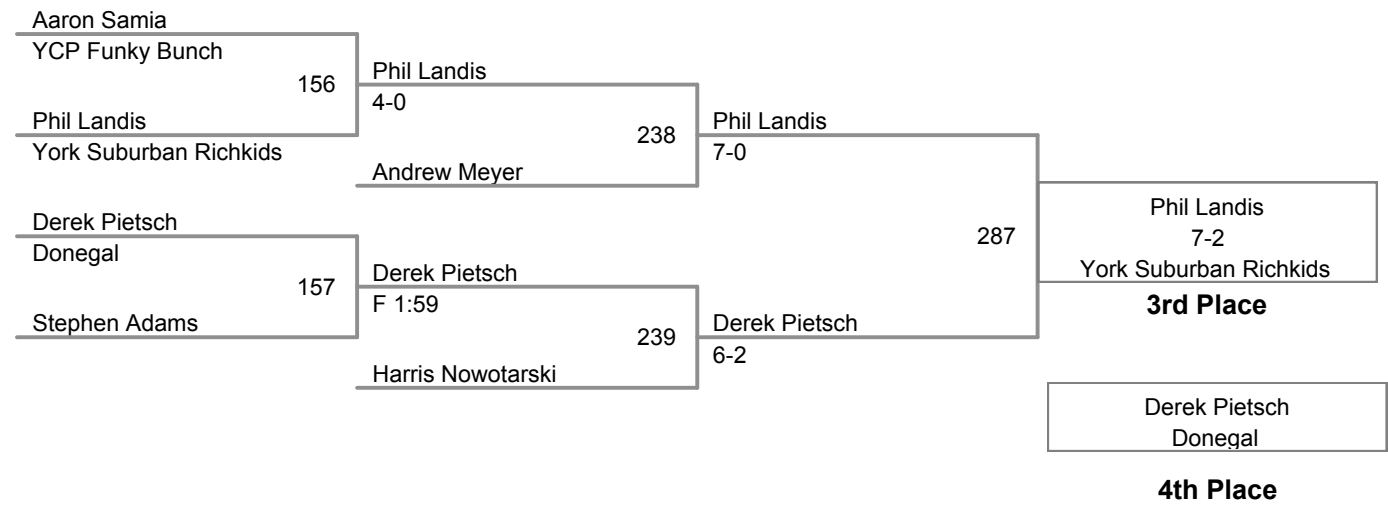

**Bald _ Fat Classic
Tommy Toughnuts**

140 Lbs

150 Lbs

**Bald _ Fat Classic
Tommy Toughnuts**

160 Lbs

**Bald _ Fat Classic
Tommy Toughnuts**

170 Lbs

**Bald _ Fat Classic
Tommy Toughnuts**

185 Lbs

**Bald _ Fat Classic
Tommy Toughnuts**

200 Lbs

**Bald _ Fat Classic
Tommy Toughnuts**

220 Lbs

**Bald _ Fat Classic
Tommy Toughnuts**

250 Lbs

**Bald _ Fat Classic
Tommy Toughnuts**