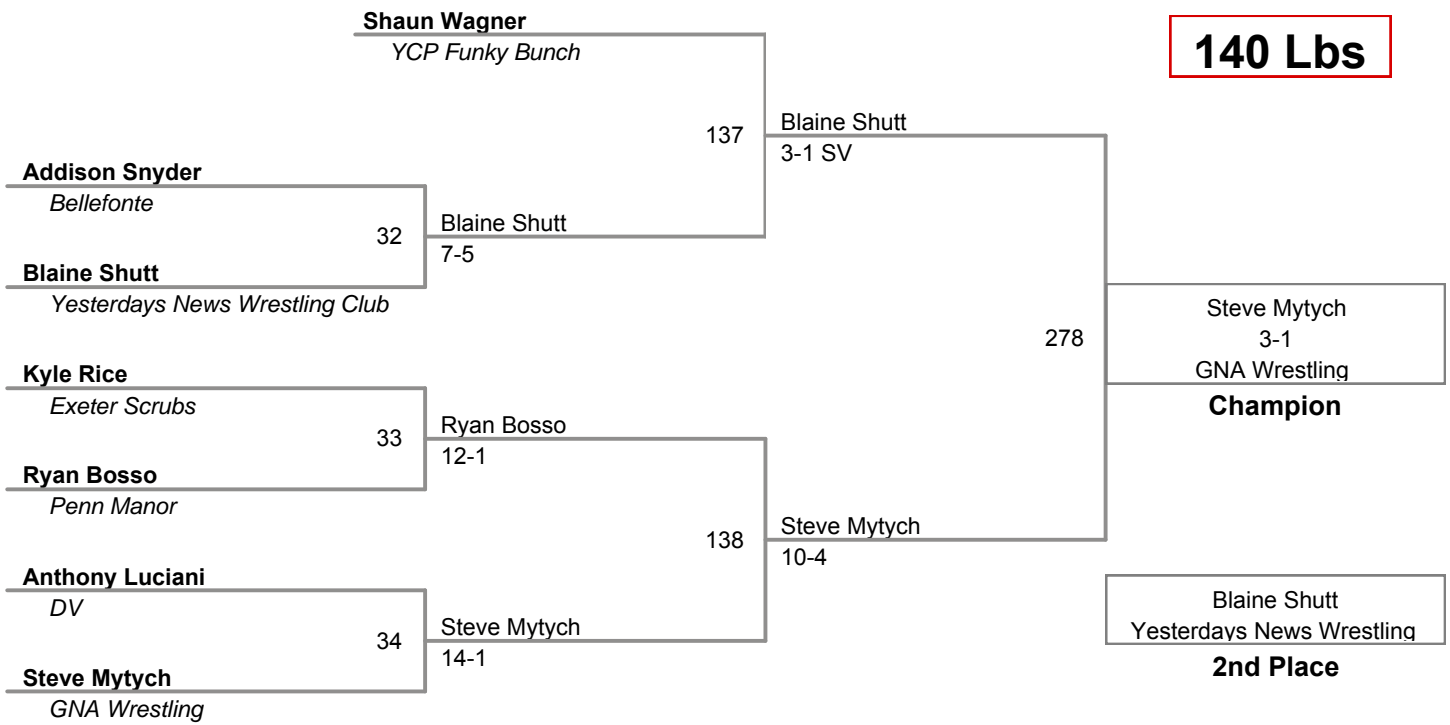

**Bald _ Fat Classic
Tommy Toughnuts**

140 Lbs

150 Lbs

**Bald _ Fat Classic
Tommy Toughnuts**

160 Lbs

**Bald _ Fat Classic
Tommy Toughnuts**

170 Lbs

**Bald _ Fat Classic
Tommy Toughnuts**

185 Lbs

**Bald _ Fat Classic
Tommy Toughnuts**

200 Lbs

**Bald _ Fat Classic
Tommy Toughnuts**

220 Lbs

**Bald _ Fat Classic
Tommy Toughnuts**

250 Lbs

**Bald _ Fat Classic
Tommy Toughnuts**