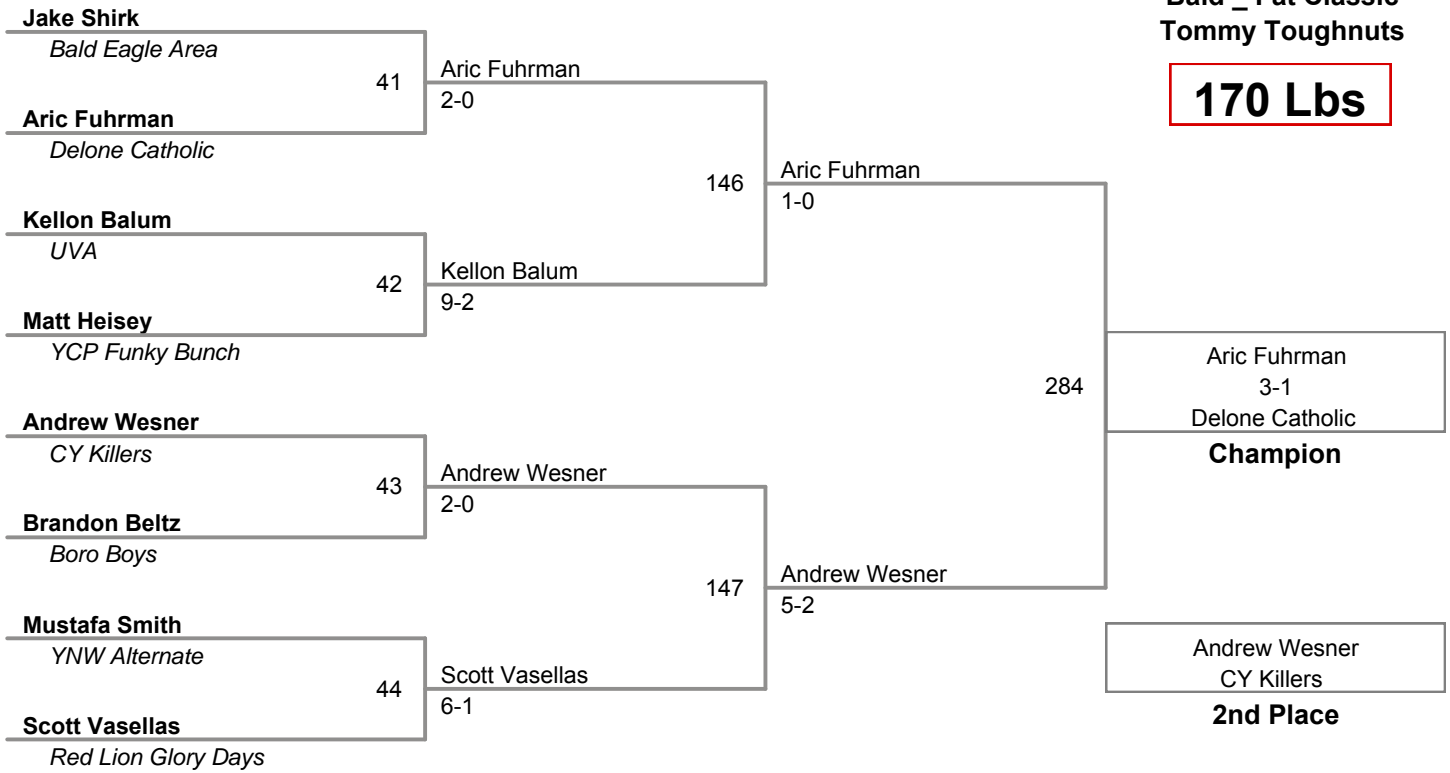

**Bald _ Fat Classic
Tommy Toughnuts**

140 Lbs

150 Lbs

**Bald _ Fat Classic
Tommy Toughnuts**

160 Lbs

**Bald _ Fat Classic
Tommy Toughnuts**

170 Lbs

**Bald _ Fat Classic
Tommy Toughnuts**

185 Lbs

**Bald _ Fat Classic
Tommy Toughnuts**

200 Lbs

**Bald _ Fat Classic
Tommy Toughnuts**

220 Lbs

**Bald _ Fat Classic
Tommy Toughnuts**

250 Lbs

**Bald _ Fat Classic
Tommy Toughnuts**