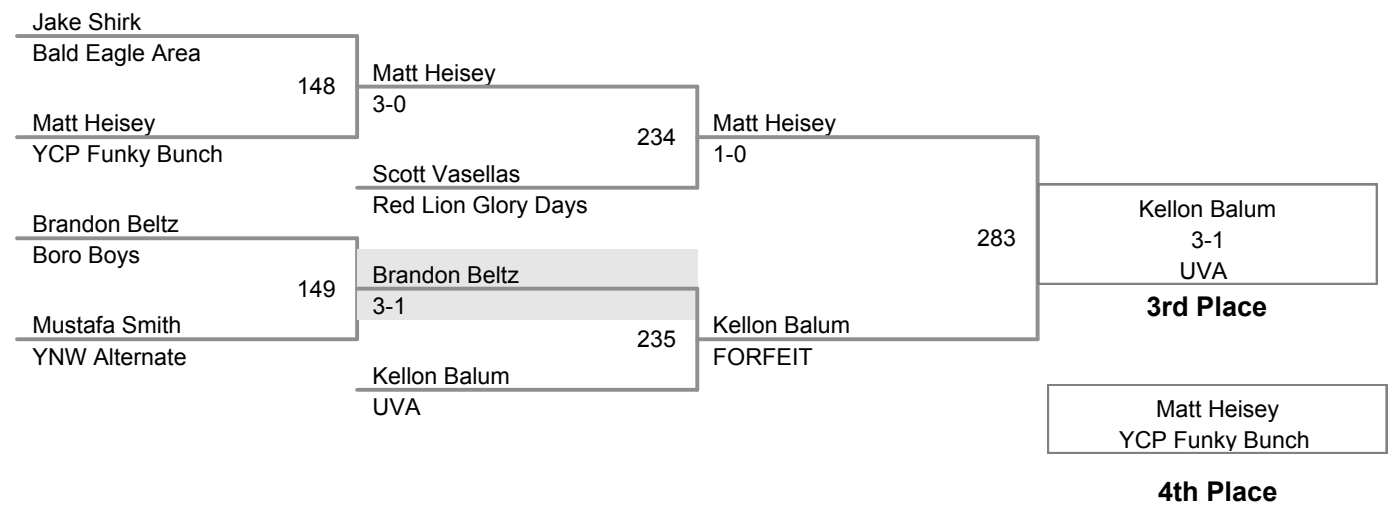

**Bald _ Fat Classic
Tommy Toughnuts**

140 Lbs

150 Lbs

**Bald _ Fat Classic
Tommy Toughnuts**

160 Lbs

**Bald _ Fat Classic
Tommy Toughnuts**

170 Lbs

**Bald _ Fat Classic
Tommy Toughnuts**

185 Lbs

**Bald _ Fat Classic
Tommy Toughnuts**

200 Lbs

**Bald _ Fat Classic
Tommy Toughnuts**

220 Lbs

**Bald _ Fat Classic
Tommy Toughnuts**

250 Lbs

**Bald _ Fat Classic
Tommy Toughnuts**