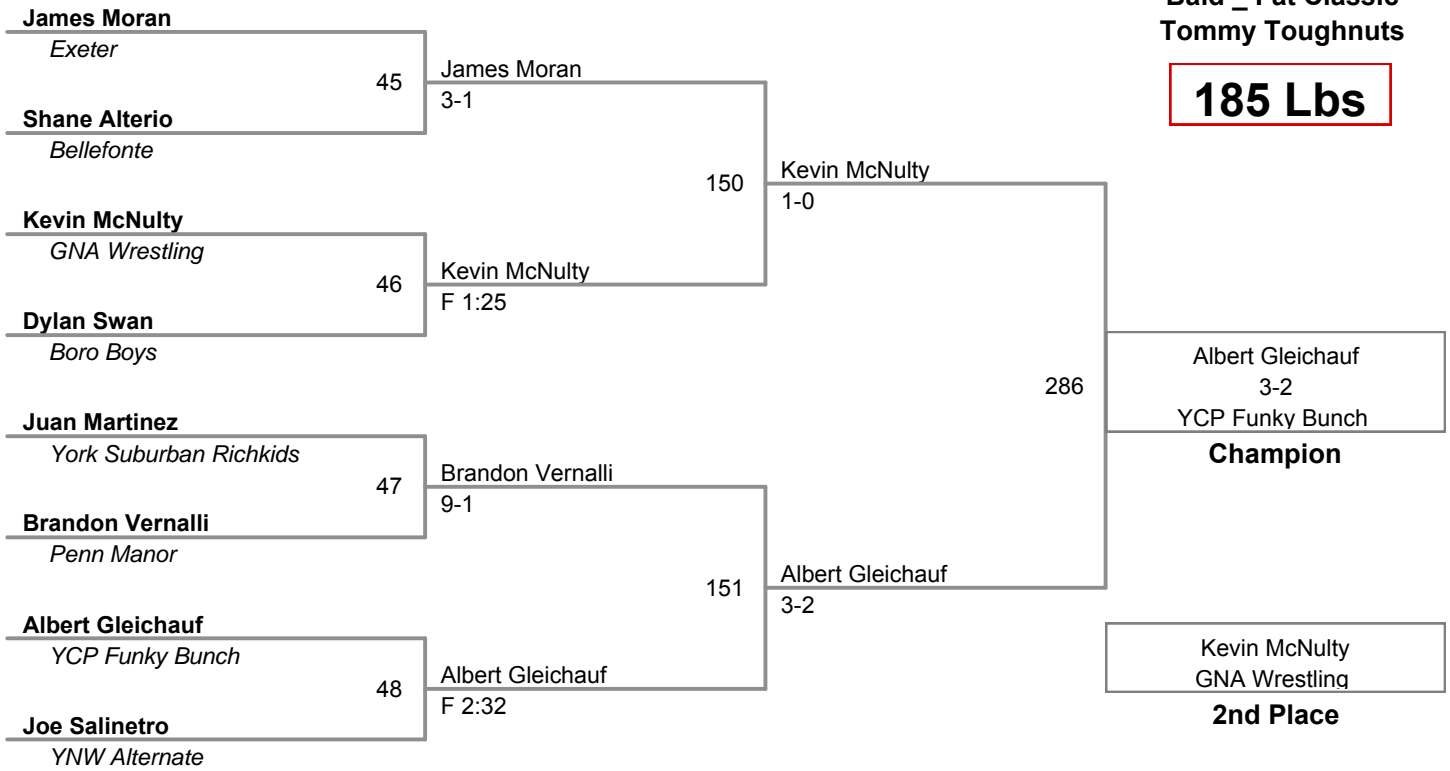

**Bald _ Fat Classic
Tommy Toughnuts**

140 Lbs

150 Lbs

**Bald _ Fat Classic
Tommy Toughnuts**

160 Lbs

**Bald _ Fat Classic
Tommy Toughnuts**

170 Lbs

**Bald _ Fat Classic
Tommy Toughnuts**

185 Lbs

**Bald _ Fat Classic
Tommy Toughnuts**

200 Lbs

**Bald _ Fat Classic
Tommy Toughnuts**

220 Lbs

**Bald _ Fat Classic
Tommy Toughnuts**

250 Lbs

**Bald _ Fat Classic
Tommy Toughnuts**