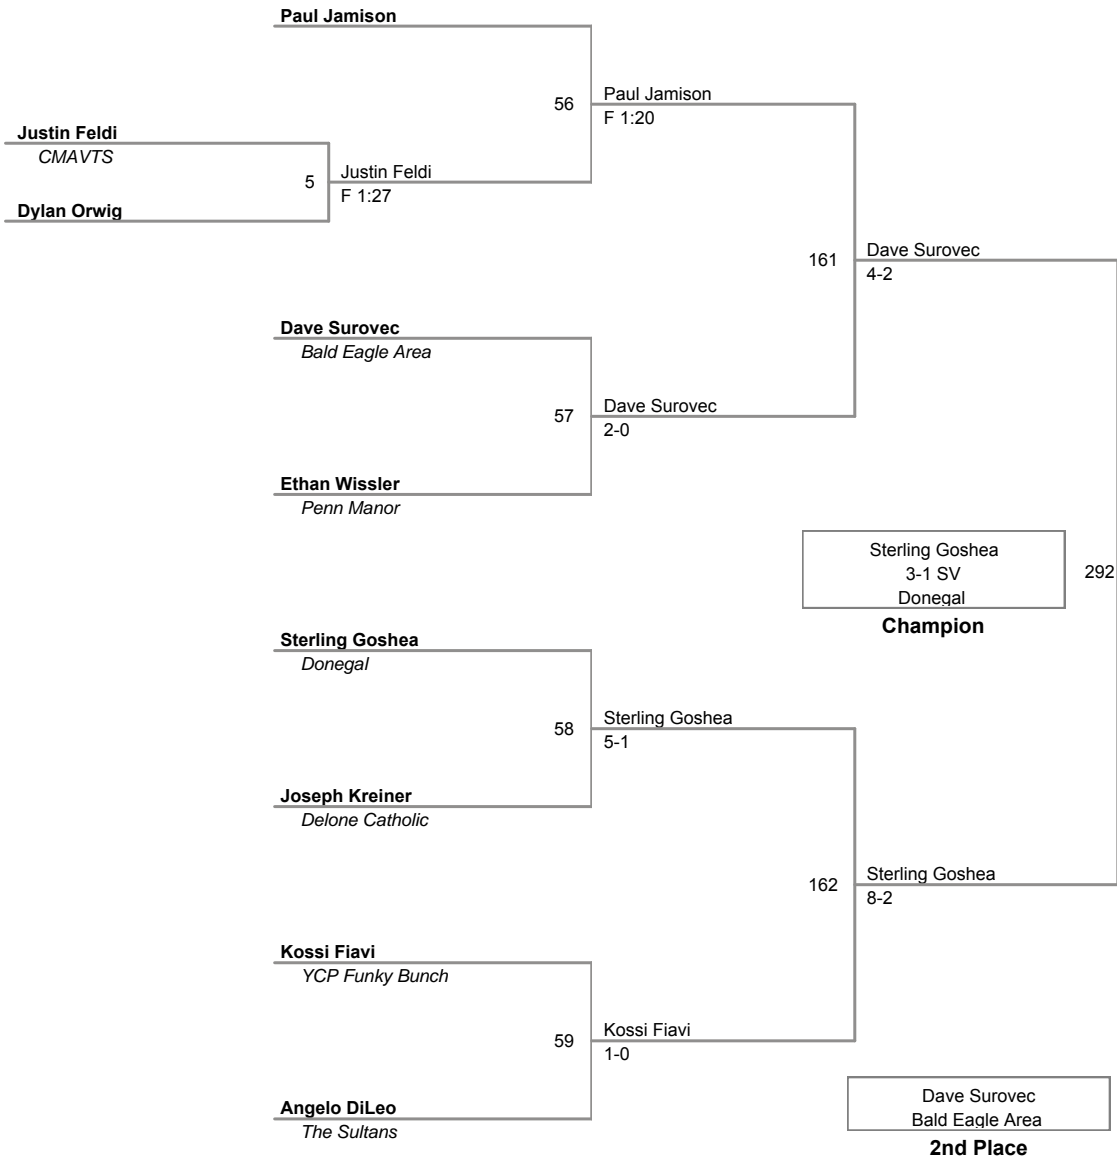

185 Lbs

**Bald _ Fat Classic
Tommy Toughnuts**

200 Lbs

**Bald _ Fat Classic
Tommy Toughnuts**

220 Lbs

**Bald _ Fat Classic
Tommy Toughnuts**

250 Lbs

**Bald _ Fat Classic
Tommy Toughnuts**