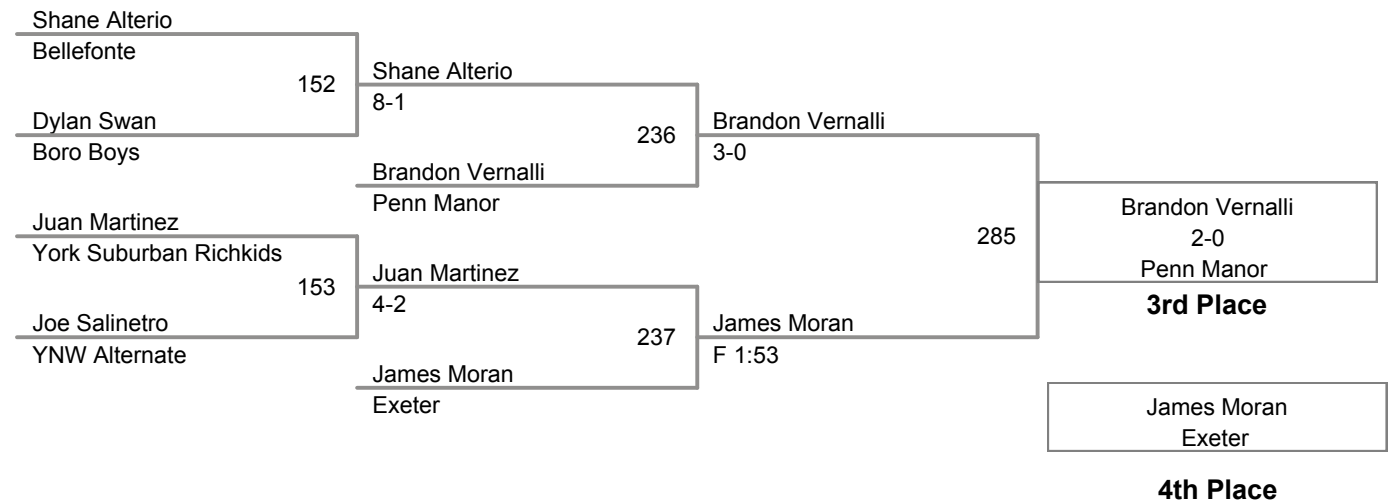

**Bald _ Fat Classic
Tommy Toughnuts**

140 Lbs

150 Lbs

**Bald _ Fat Classic
Tommy Toughnuts**

160 Lbs

**Bald _ Fat Classic
Tommy Toughnuts**

170 Lbs

**Bald _ Fat Classic
Tommy Toughnuts**

185 Lbs

**Bald _ Fat Classic
Tommy Toughnuts**

200 Lbs

**Bald _ Fat Classic
Tommy Toughnuts**

220 Lbs

**Bald _ Fat Classic
Tommy Toughnuts**

250 Lbs

**Bald _ Fat Classic
Tommy Toughnuts**