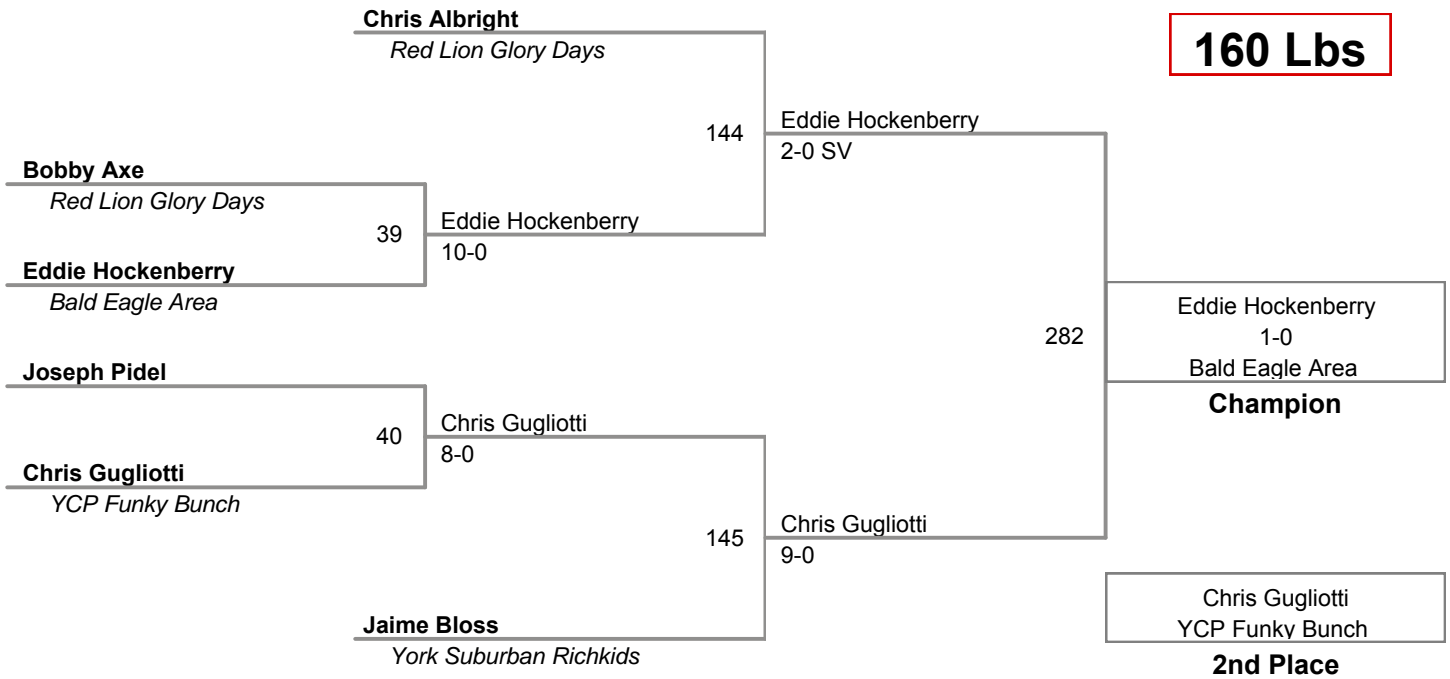

**Bald _ Fat Classic
Tommy Toughnuts**

140 Lbs

150 Lbs

**Bald _ Fat Classic
Tommy Toughnuts**

160 Lbs

**Bald _ Fat Classic
Tommy Toughnuts**

170 Lbs

**Bald _ Fat Classic
Tommy Toughnuts**