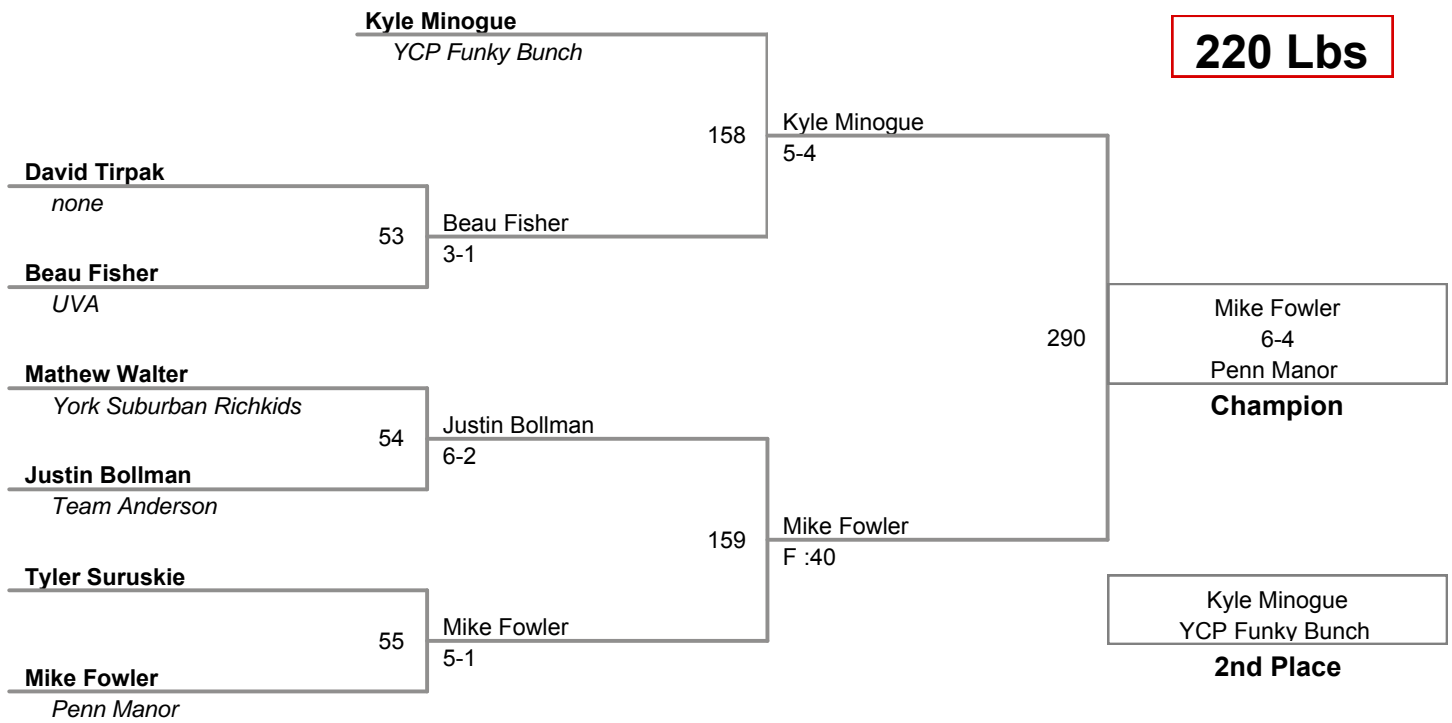

185 Lbs

**Bald _ Fat Classic
Tommy Toughnuts**

200 Lbs

**Bald _ Fat Classic
Tommy Toughnuts**

220 Lbs

**Bald _ Fat Classic
Tommy Toughnuts**

250 Lbs

**Bald _ Fat Classic
Tommy Toughnuts**