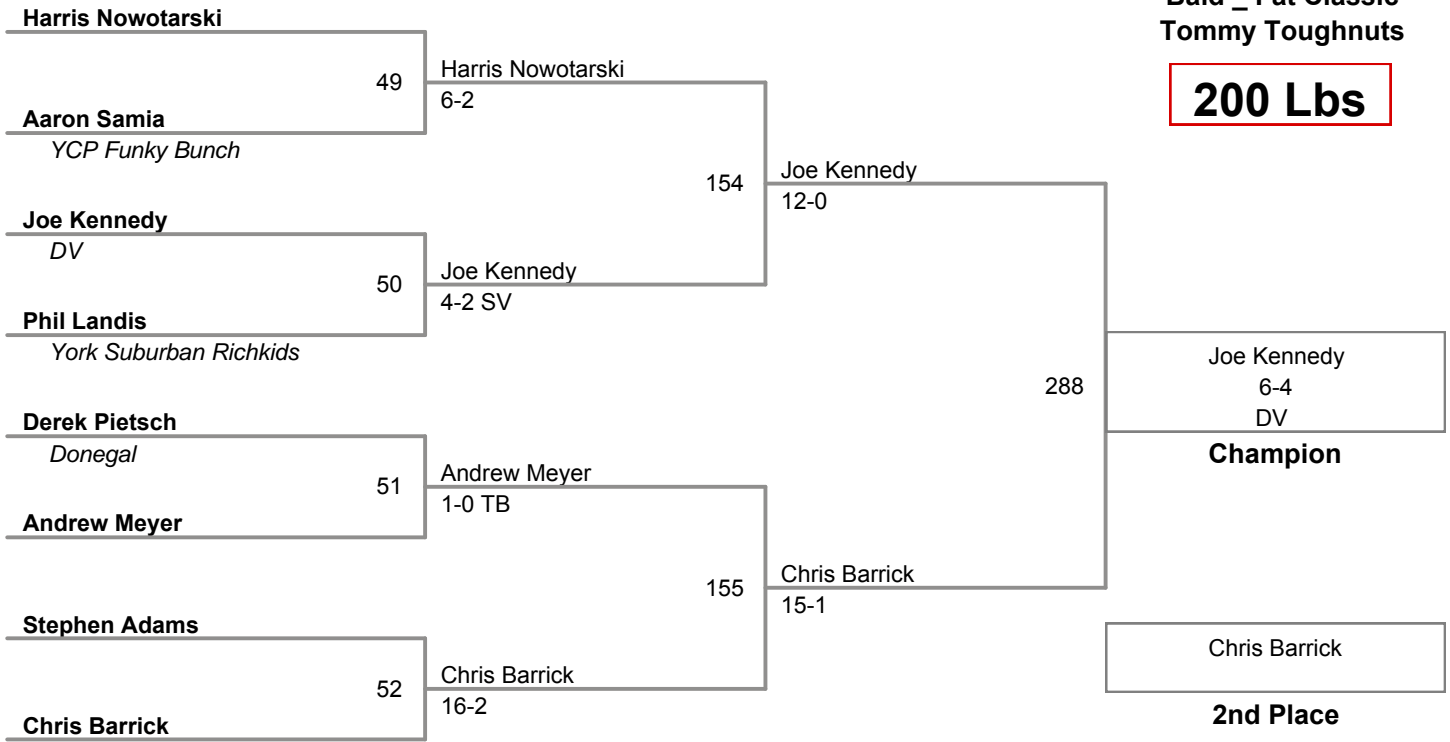

**Bald _ Fat Classic
Tommy Toughnuts**

140 Lbs

150 Lbs

**Bald _ Fat Classic
Tommy Toughnuts**

160 Lbs

**Bald _ Fat Classic
Tommy Toughnuts**

170 Lbs

**Bald _ Fat Classic
Tommy Toughnuts**

185 Lbs

**Bald _ Fat Classic
Tommy Toughnuts**

200 Lbs

**Bald _ Fat Classic
Tommy Toughnuts**

220 Lbs

**Bald _ Fat Classic
Tommy Toughnuts**

250 Lbs

**Bald _ Fat Classic
Tommy Toughnuts**