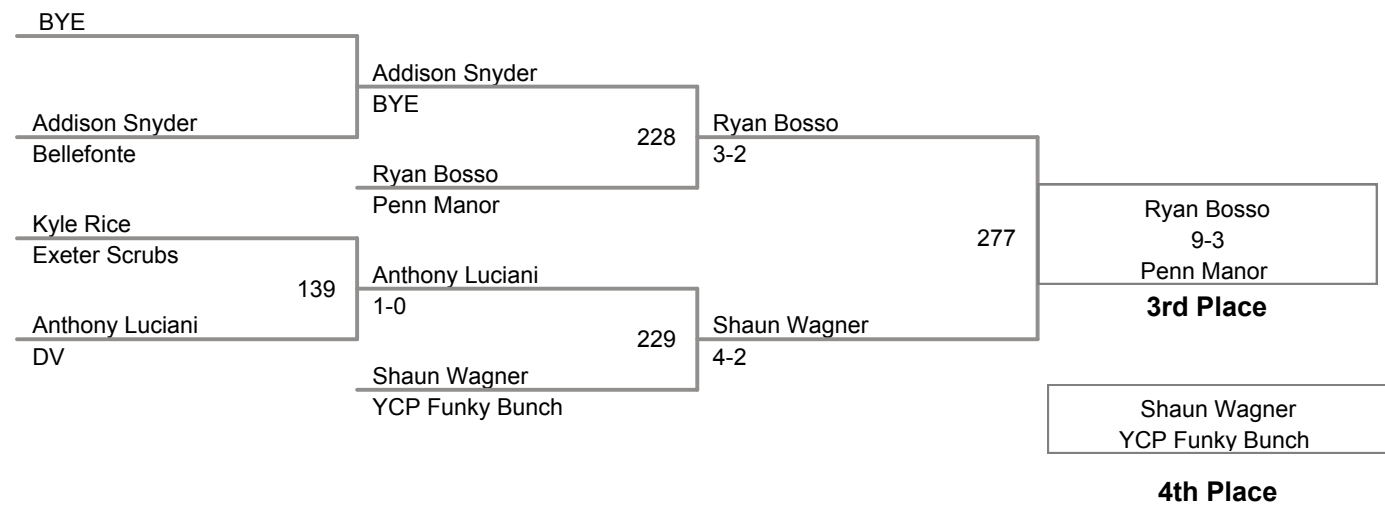

**Bald _ Fat Classic
Tommy Toughnuts**

140 Lbs

150 Lbs

**Bald _ Fat Classic
Tommy Toughnuts**

160 Lbs

**Bald _ Fat Classic
Tommy Toughnuts**

170 Lbs

**Bald _ Fat Classic
Tommy Toughnuts**

185 Lbs

**Bald _ Fat Classic
Tommy Toughnuts**

200 Lbs

**Bald _ Fat Classic
Tommy Toughnuts**

220 Lbs

**Bald _ Fat Classic
Tommy Toughnuts**

250 Lbs

**Bald _ Fat Classic
Tommy Toughnuts**