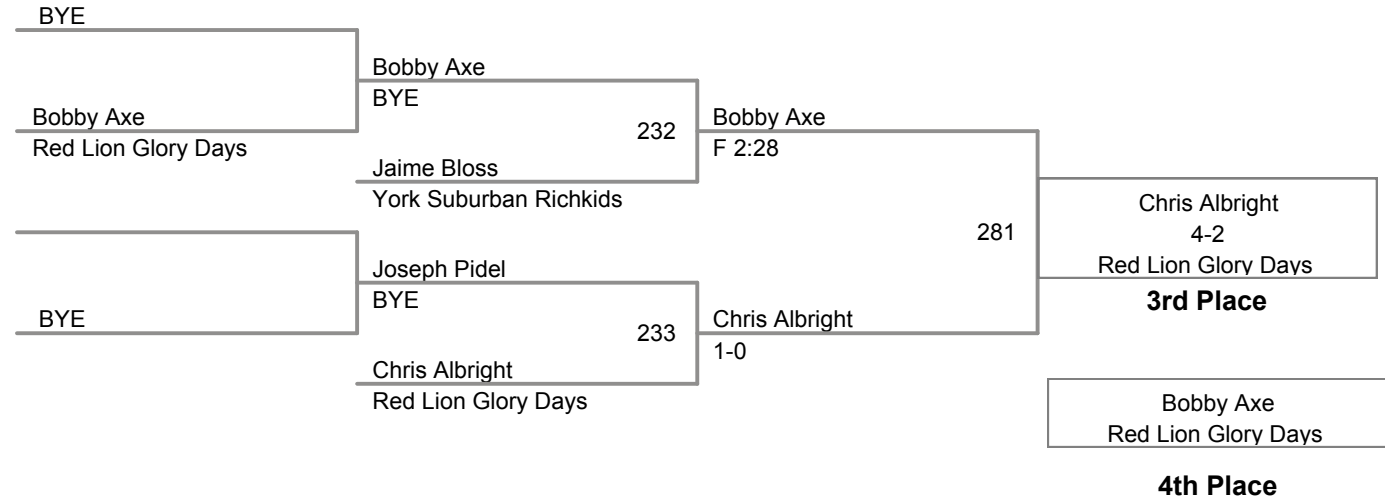

**Bald _ Fat Classic
Tommy Toughnuts**

140 Lbs

150 Lbs

**Bald _ Fat Classic
Tommy Toughnuts**

160 Lbs

**Bald _ Fat Classic
Tommy Toughnuts**

170 Lbs

**Bald _ Fat Classic
Tommy Toughnuts**